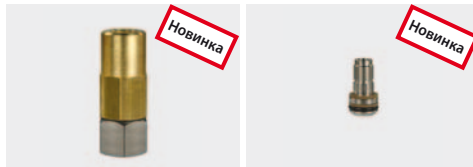

ST-2300 Weep

Профес. пистолет. Weep-исполнение. Макс. 310 bar / 45 л/мин / 150 °С

R+M Nr.		
202 300 580	1/4" IG	3/8" IG
202 300 581	1/4" IG	3/8" IG вращ.

R+M 890 Weep

Профес. пистолет. Weep-исполнение. Макс. 300 bar / 30 л/мин / 150 °С

R+M Nr.		
508 906	1/4" IG	3/8" IG

Вент. с защ. от замерз.

ST-2300
R+M Nr.
202 300 497

Вентили Weep

ST-2300
R+M Nr.
202 300 491

Вращ. соединения ST-301

ST-2300	Ремкомплект
R+M Nr.	R+M Nr.
200 301 050	200 300 100
3/8" IG	

ST-1500 с защитой от замерзания

Профес. пистолет. Исполнение с защитой от замерзания. Макс. 275 bar / 45 л/мин / 150 °С

R+M Nr.		
201 500 580	1/4" IG	3/8" IG
201 500 581	1/4" IG	3/8" IG вращ.

ST-1500 Weep