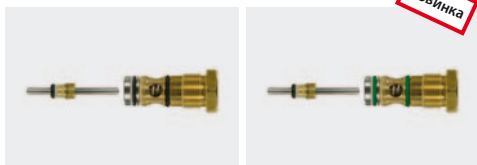

Пистолеты-распылители ВД Suttner

ST-2300 KW

Новинка

Новинка

G

Профес. пистолет ST-2300 с муфтой KW.
Макс. 310 bar / 45 л/мин / 150 °C

Профес. пистолет ST-2300 с удлинителем ST-9.1 260 мм и муфта KW. Макс. 310 bar / 45 л/мин / 150 °C

R+M Nr.	☺	☹
202 300 560	Муфта KW	3/8" IG
202 300 570	Муфта KW	3/8" IG вращ.

R+M Nr.	☺	☹
202 300 681	Муфта KW	3/8" IG
202 300 682	Муфта KW	3/8" IG вращ.

LTF - Low Trigger Force На 90 % меньше удерж. сила и на 40 % меньше сила нажатия по сравн. с присутств. на рынке пистолетами.

ST-2600 KW

Новинка

Новинка

G

LTF

LTF

Профес. пистолет с запатент. техникой LTF.
Пистолет ST-2600 с муфтой KW.
Макс. 310 bar / 45 л/мин / 150 °C

Профес. пистолет с запатент. техникой LTF. Пистолет ST-2600 с удлинителем ST-9.1 260 мм и муфта KW.
Макс. 250 bar / 30 л/мин / 150 °C

R+M Nr.	☺	☹
202 600 540	Муфта KW	3/8" IG
202 600 545	Муфта KW	3/8" IG вращ.

R+M Nr.	☺	☹
202 600 581	Муфта KW	3/8" IG
202 600 582	Муфта KW	3/8" IG вращ.

Вентили комплектно

Новинка

ST-2300 / ST-2600 / ST-2605 ST-2315 / ST-2615